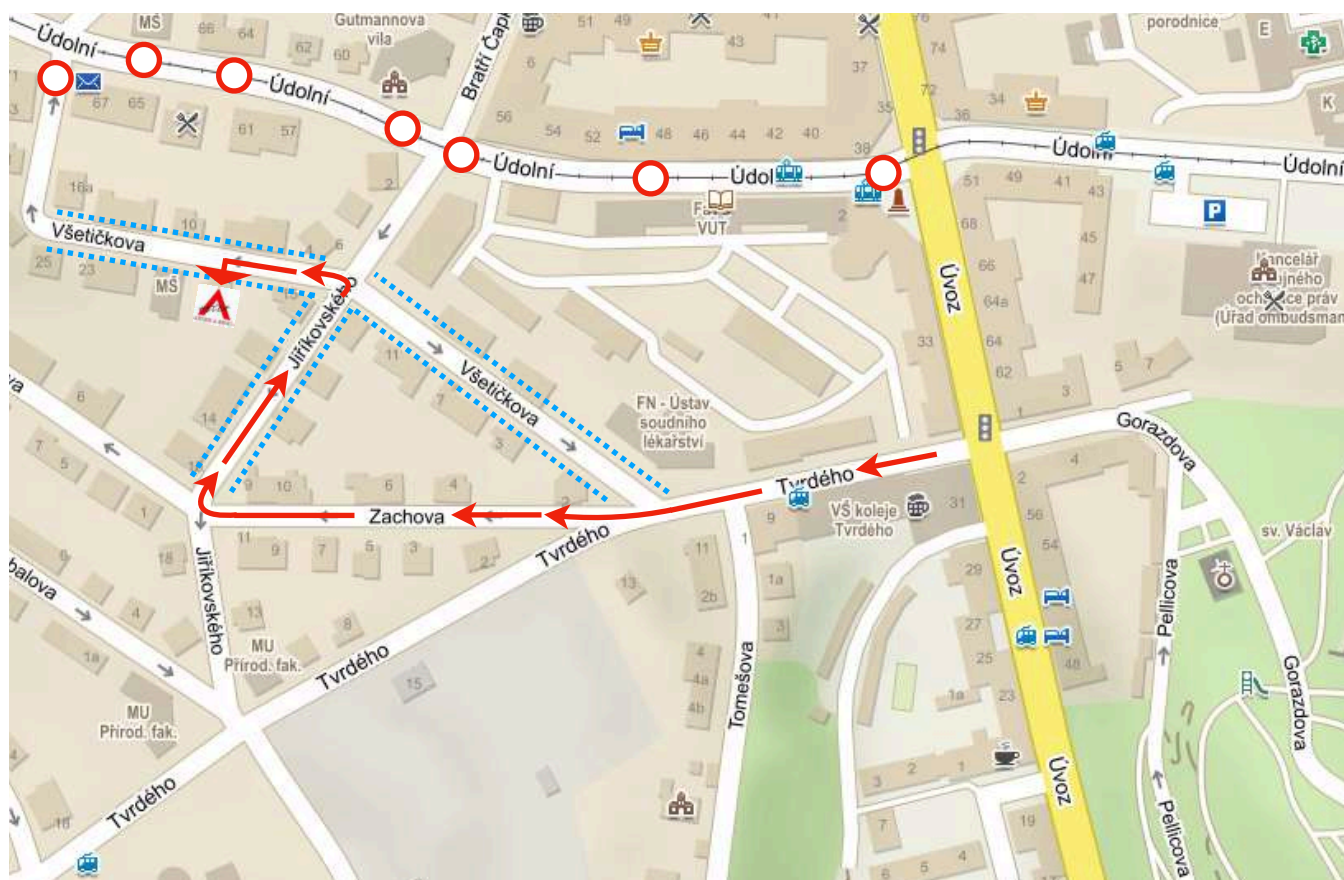

# Kudy k nám?

**ATELIER A BRNO s.r.o.**

Všetičkova 17, 602 00 Brno. | GPS: 49.1976767N, 16.5891028E

## Popis cesty

Aktuální příjezdová trasa vede přes křižovatku ulic Úvoz a Tvrdého.

Odbočte na ulici Tvrdého (do kopce) a poté odbočte (cca 300m) na ulici Zachovu, následuje křižovatka Zachova a Jiříkovského,

Zde se dáte z kopce doprava. Z Jiříkovského ulice se kancelář nachází již po cca 100m, proto doporučujeme již zde hledat místo k zaparkování.

Jedno parkovací místo je zajištěno přímo před ateliérem.

→ Doporučená trasa    ..... Zde doporučujeme parkovat    ○ Ulice uzavřena - oprava

Z ulice Tvrdého (do kopce) odbočte po cca 300m na ulici Zachova.

Následuje křižovatka Zachova a Jiříkovského, kde odbočte z kopce doprava.

Z Jiříkovského ulice se kancelář nachází již po cca 100m, proto doporučujeme již zde hledat místo k zaparkování.