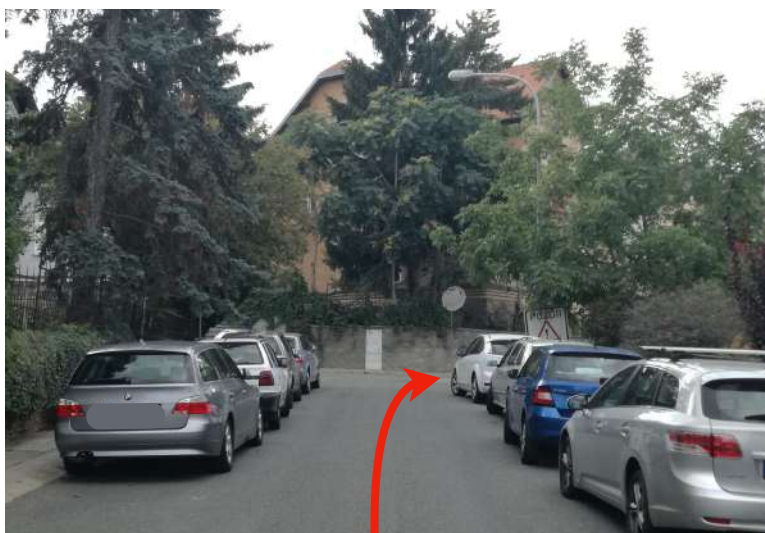

# Kudy k nám?

**ATELIER A BRNO s.r.o.**

Všetičkova 17, 602 00 Brno. | GPS: 49.1976767N, 16.5891028E

## Popis cesty

Aktuální příjezdová trasa vede přes křižovatku ulic Úvoz a Tvrdého.

Odbočte na ulici Tvrdého (do kopce) a poté odbočte (cca 300m) na ulici Zachovu, následuje křižovatka Zachova a Jiříkovského,

Zde se dáte z kopce doprava. Z Jiříkovského ulice se kancelář nachází již po cca 100m, proto doporučujeme již zde hledat místo k zaparkování.

Jedno parkovací místo je zajištěno přímo před ateliérem.

→ Doporučená trasa    ..... Zde doporučujeme parkovat    ○ Ulice uzavřena - oprava

Z ulice Tvrdého (do kopce) odbočte po cca 300m na ulici Zachova.

Následuje křižovatka Zachova a Jiříkovského, kde odbočte z kopce doprava.

Z Jiříkovského ulice se kancelář nachází již po cca 100m, proto doporučujeme již zde hledat místo k zaparkování.