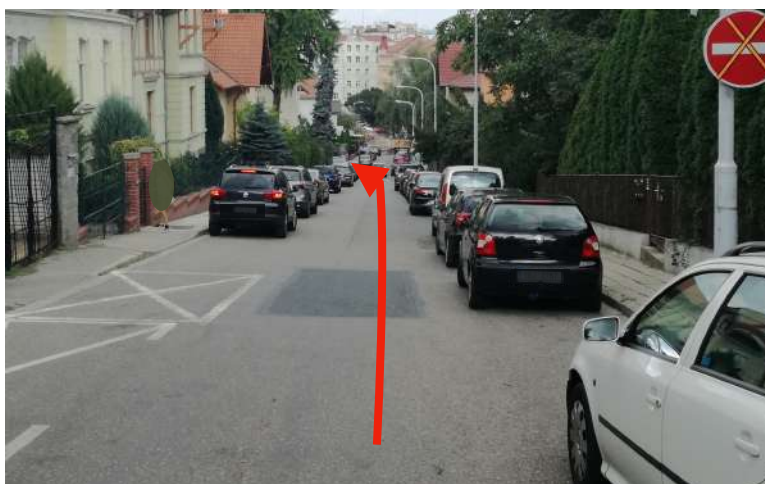

# Kudy k nám?

**ATELIER A BRNO s.r.o.**

Všetičkova 17, 602 00 Brno. | GPS: 49.1976767N, 16.5891028E

## Popis cesty

Aktuální příjezdová trasa vede přes křižovatku ulic Úvoz a Tvrdého.

Odbočte na ulici Tvrdého (do kopce) a poté odbočte (cca 300m) na ulici Zachovu, následuje křižovatka Zachova a Jiříkovského,

Zde se dáte z kopce doprava. Z Jiříkovského ulice se kancelář nachází již po cca 100m, proto doporučujeme již zde hledat místo k zaparkování.

Jedno parkovací místo je zajištěno přímo před ateliérem.

→ Doporučená trasa    ..... Zde doporučujeme parkovat    ○ Ulice uzavřena - oprava

Z ulice Tvrdého (do kopce) odbočte po cca 300m na ulici Zachova.

Následuje křižovatka Zachova a Jiříkovského, kde odbočte z kopce doprava.

Z Jiříkovského ulice se kancelář nachází již po cca 100m, proto doporučujeme již zde hledat místo k zaparkování.