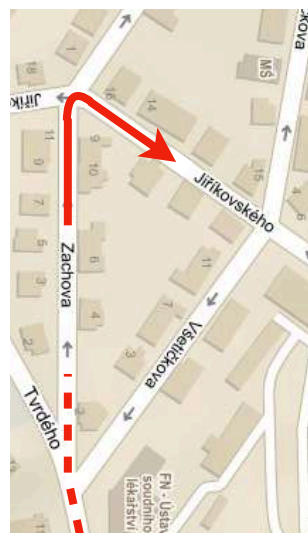

# Kudy k nám?

**ATELIER A BRNO s.r.o.**

Všetičkova 17, 602 00 Brno. | GPS: 49.1976767N, 16.5891028E

## Popis cesty

Aktuální příjezdová trasa vede přes křižovatku ulic Úvoz a Tvrdého.

Odbočte na ulici Tvrdého (do kopce) a poté odbočte (cca 300m) na ulici Zachovu, následuje křižovatka Zachova a Jiříkovského,

Zde se dáte z kopce doprava. Z Jiříkovského ulice se kancelář nachází již po cca 100m, proto doporučujeme již zde hledat místo k zaparkování.

Jedno parkovací místo je zajištěno přímo před ateliérem.

→ Doporučená trasa    ..... Zde doporučujeme parkovat    ○ Ulice uzavřena - oprava

Z ulice Tvrdého (do kopce) odbočte po cca 300m na ulici Zachova.

Následuje křižovatka Zachova a Jiříkovského, kde odbočte z kopce doprava.

Z Jiříkovského ulice se kancelář nachází již po cca 100m, proto doporučujeme již zde hledat místo k zaparkování.